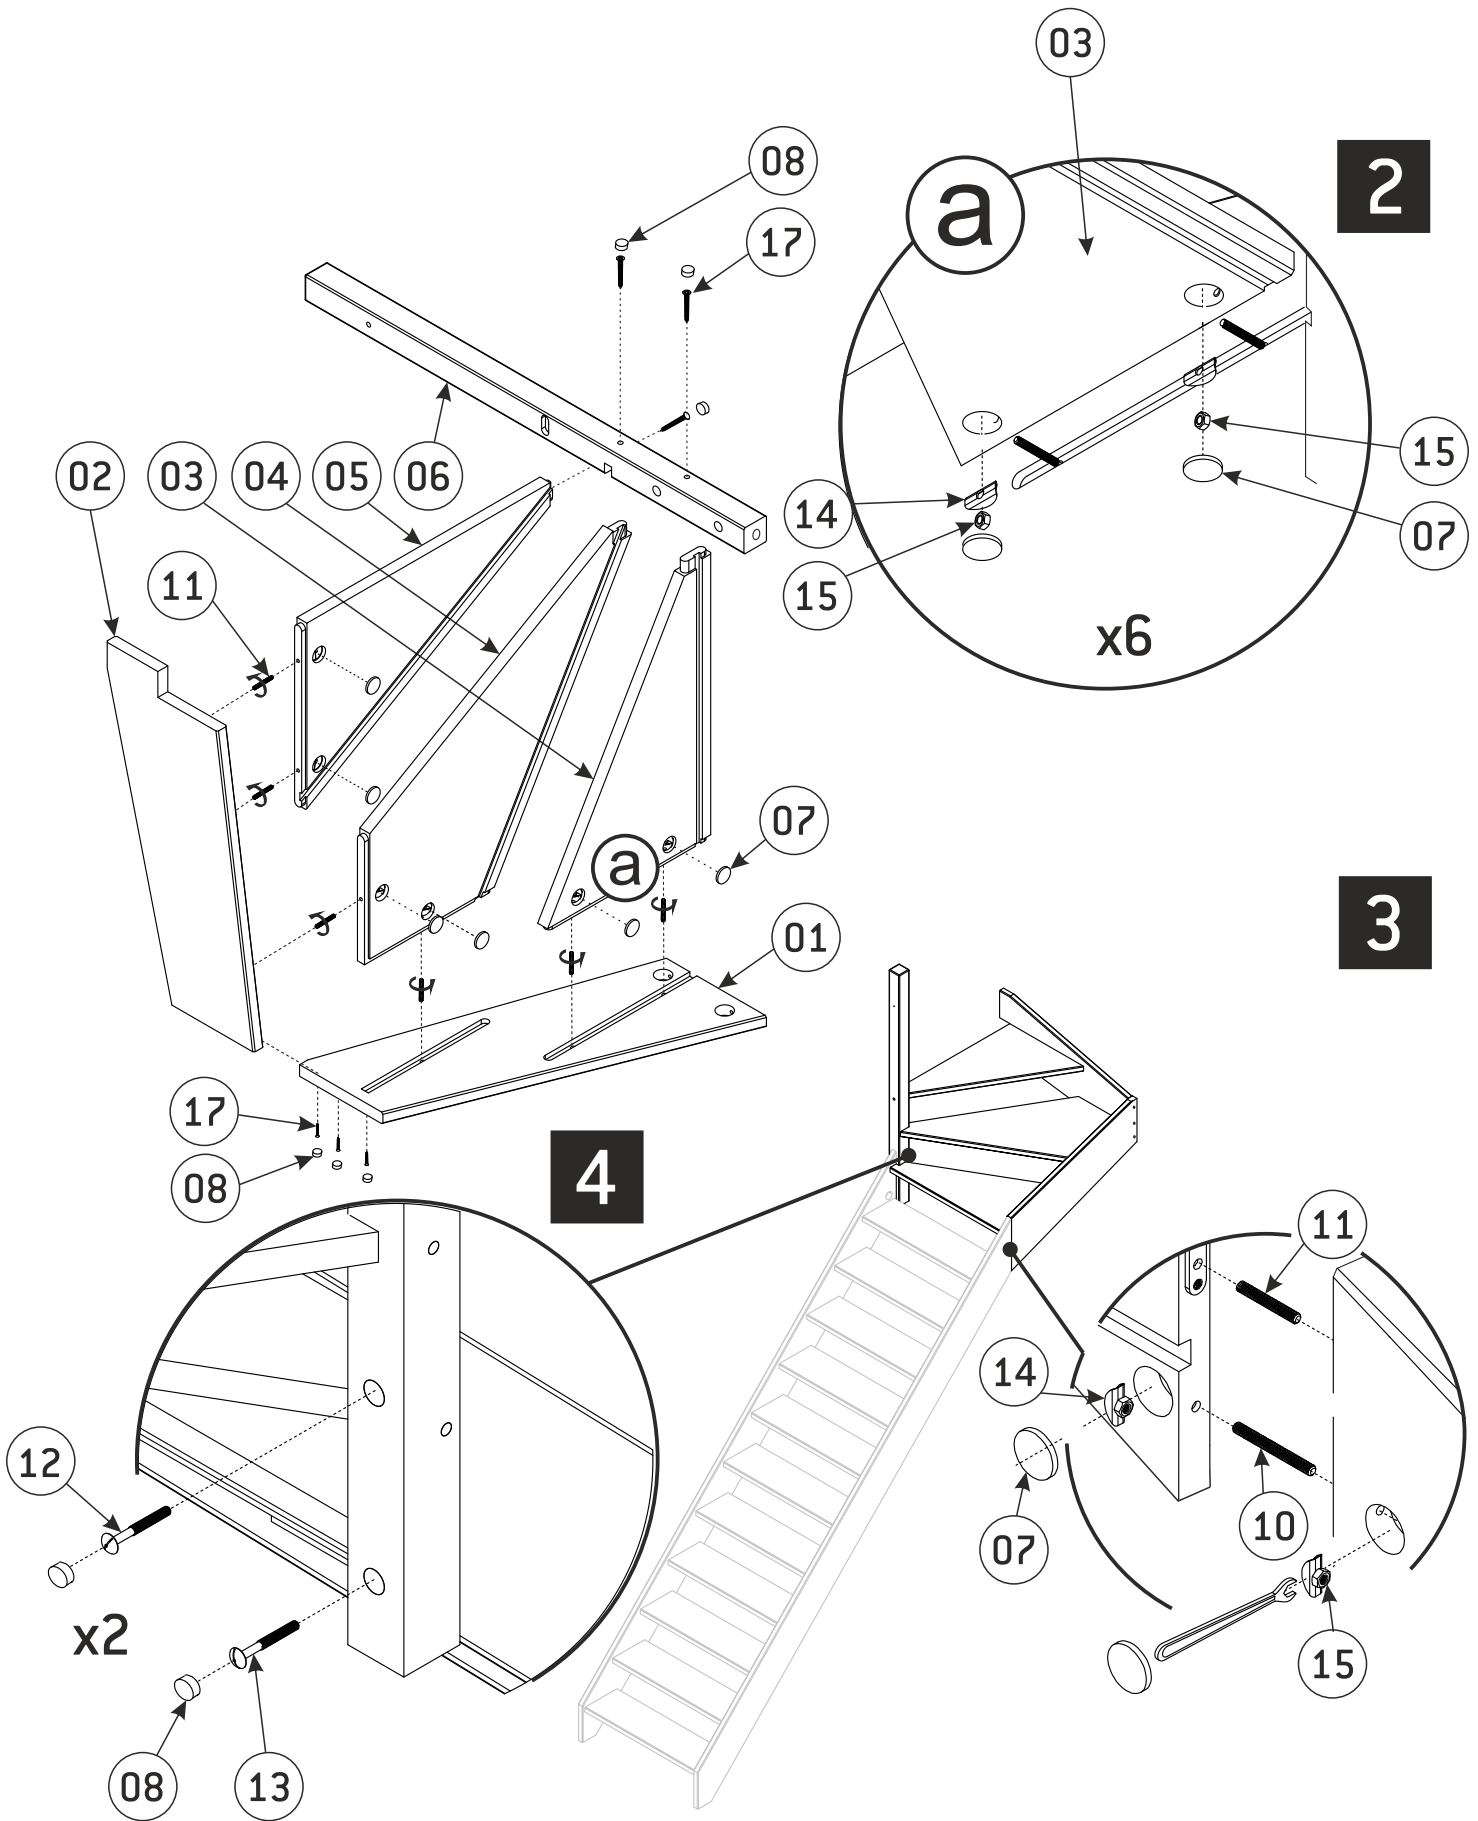

PROVENCE

1/4T HAUT

- (FR) PROVENCE 1/4 TOURNANT HAUT GAUCHE
- (NL) PROVENCE 1/4-SLAG BOVEN LINKS
- (GB) PROVENCE 1/4T LEFT UP
- (DE) PROVENCE VIERTELWENDELUNG OBEN LINKS
- (ES) PROVENCE 1/4 DE GIRO ALTO IZQUIERDA
- (RO) PROVENCE 1/4 T SUS STÂNGA

<p>01 38x596x852 mm x1</p> <p>70012099</p>	<p>02 38x467x868 mm x1</p> <p>70012100</p>	<p>03 38x499x768 mm x1</p> <p>70012101</p>	<p>05 38x494x768 mm x1</p> <p>70012102</p>	<p>07 040 x 6 mm x10+1</p>	<p>09 012 x 6 mm x10+1</p>	<p>11 08 x 70 mm x7</p>
		<p>04 38x780x820 mm x1</p> <p>70012103</p>	<p>06 70x70x1370 mm x1</p>	<p>08 020 x 6 mm x2</p>	<p>10 08 x 110 mm x1</p>	<p>12 08 x 70 mm x1</p>
<p>13 08 x 110 mm x1</p>	<p>14 1.5x11x18.6mm x11</p>	<p>15 M8 x11</p>	<p>16 020x55mm x1</p>	<p>17 05x60mm x9+1</p> <p>70031053</p>	<p>18 18x206x770 mm x1</p>	

1

5

6

*PROVENCE-SAVOIE-JURA 1/4T