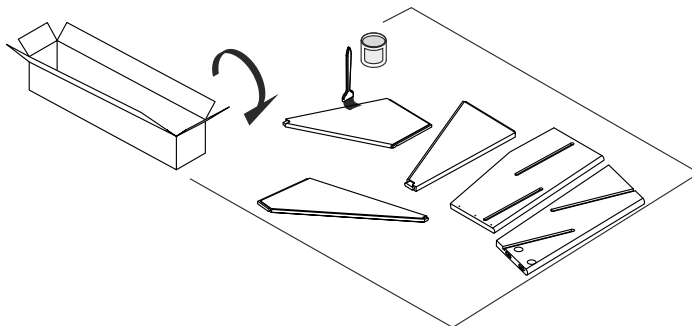

01 38x596x852 mm x1 70012099	02 38x467x868 mm x1 70012100	03 38x499x768 mm x1 70012101	05 38x494x768 mm x1 70012102	07 040 x 6 mm x10+1	09 012 x 6 mm x10+1	11 08 x 70 mm x7
		04 38x780x820 mm x1 70012103	06 70x70x1370 mm x1	08 020 x 6 mm x2	10 08 x 110 mm x1	12 08 x 70 mm x1
13 08 x 110 mm x1	14 1.5x11x18.6mm x11	15 M8 x11	16 020x55mm x1	17 05x60mm x9+1 70031053	18 18x206x770 mm x1	

1