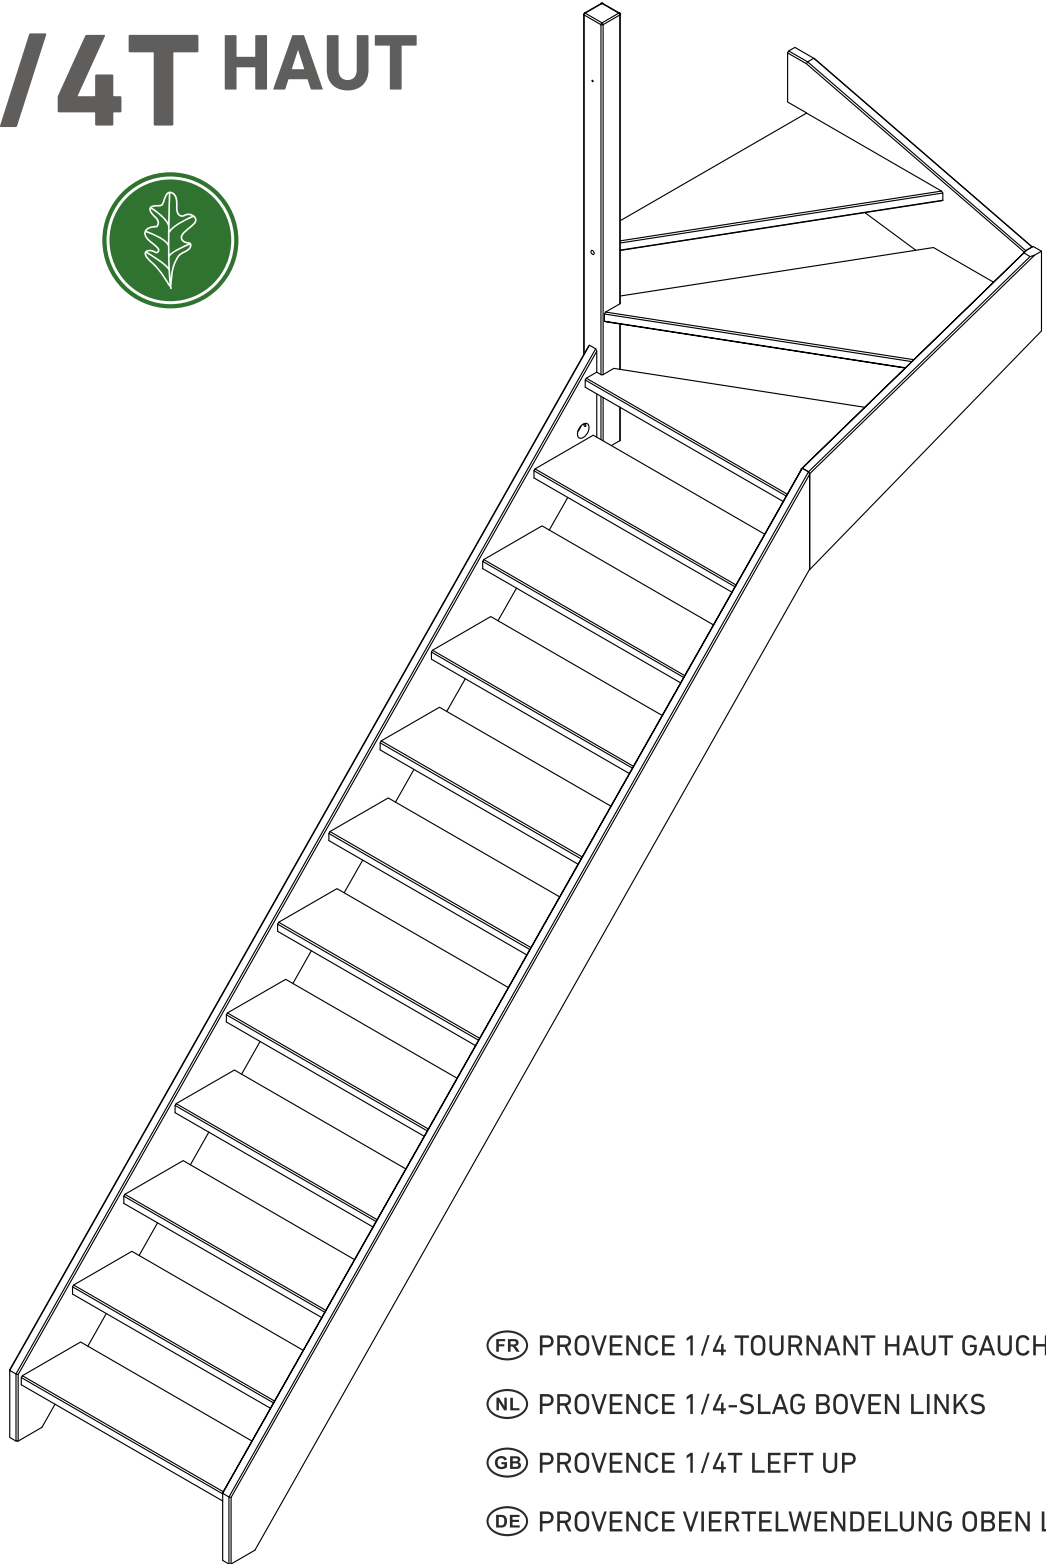

PROVENCE

1/4T HAUT

- (FR) PROVENCE 1/4 TOURNANT HAUT GAUCHE
- (NL) PROVENCE 1/4-SLAG BOVEN LINKS
- (GB) PROVENCE 1/4T LEFT UP
- (DE) PROVENCE VIERTELWENDELUNG OBEN LINKS
- (ES) PROVENCE 1/4 DE GIRO ALTO IZQUIERDA
- (RO) PROVENCE 1/4 T SUS STÂNGA

<p>01 38x596x852 mm x1</p> <p>70012099</p>	<p>02 38x467x868 mm x1</p> <p>70012100</p>	<p>03 38x499x768 mm x1</p> <p>70012101</p>	<p>05 38x494x768 mm x1</p> <p>70012102</p>	<p>07 040 x 6 mm x10+1</p>	<p>09 012 x 6 mm x10+1</p>	<p>11 08 x 70 mm x7</p>
		<p>04 38x780x820 mm x1</p> <p>70012103</p>	<p>06 70x70x1370 mm x1</p>	<p>08 020 x 6 mm x2</p>	<p>10 08 x 110 mm x1</p>	<p>12 08 x 70 mm x1</p>
<p>13 08 x 110 mm x1</p>	<p>14 1.5x11x18.6mm x11</p>	<p>15 M8 x11</p>	<p>16 020x55mm x1</p>	<p>17 05x60mm x9+1</p> <p>70031053</p>	<p>18 18x206x770 mm x1</p>	