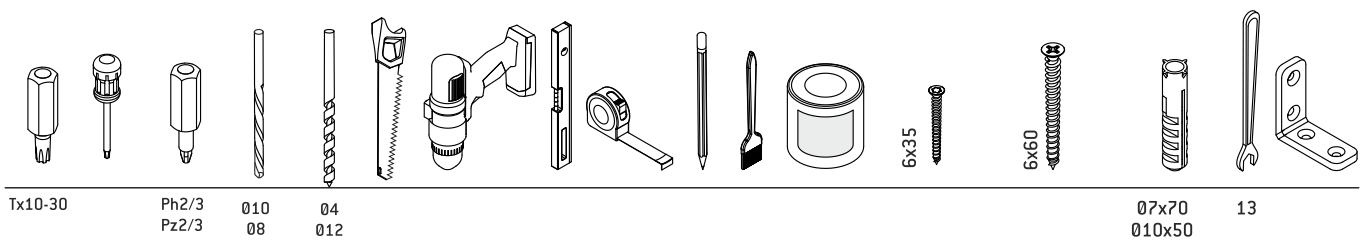

01 38x596x852 mm x1 70012099	02 38x467x868 mm x1 70012100	03 38x499x768 mm x1 70012101	05 38x494x768 mm x1 70012102	07 040 x 6 mm x10+1	09 012 x 6 mm x10+1	11 08 x 70 mm x7
		04 38x780x820 mm x1 70012103	06 70x70x1370 mm x1	08 020 x 6 mm x2	10 08 x 110 mm x1	12 08 x 70 mm x1
13 08 x 110 mm x1	14 1.5x11x18.6mm x11	15 M8 x11	16 020x55mm x1	17 05x60mm x9+1 70031053	18 18x206x770 mm x1	

1